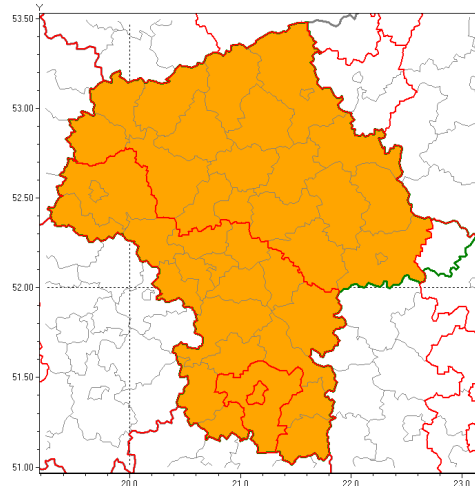

Zasięg ostrzeżenia w województwie

Burze z gradem

**Ostrzeżenie meteorologiczne Nr 41**

<b>Nazwa biura</b>	IMGW-PIB Centralne Biuro Prognoz Meteorologicznych w Warszawie
<b>Zjawisko/stopień zagrożenia</b>	Burze z gradem/ 2
<b>Obszar</b>	województwo mazowieckie <b>powiat radomski</b>
<b>Ważność</b>	od godz. 14:00 dnia 13.06.2019 do godz. 06:00 dnia 14.06.2019
<b>Przebieg</b>	Prognozuje się wystąpienie burz z opadami deszczu miejscami od 30 mm do 40 mm, lokalnie do 50 mm oraz porywami wiatru do 115 km/h. Miejscami grad.
<b>Prawdopodobieństwo wystąpienia zjawiska(%)</b>	85%
<b>Uwagi</b>	Brak.
<b>Dyrektor synoptyk IMGW-PIB</b>	Małgorzata Tomczuk
<b>Godzina i data wydania</b>	godz. 08:52 dnia 13.06.2019
<b>SMS</b>	IMGW-PIB OSTRZEŻENIE: BURZE Z GRADEM/2 mazowieckie/radomski od 14:00/13.06 do 06:00/14.06.2019 deszcz do 50 mm, porywy do 115 km/h.