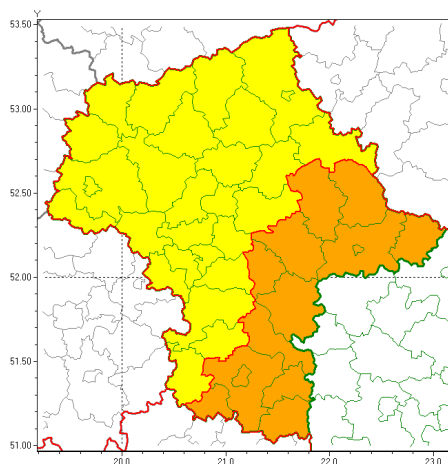

Zasięg ostrzeżeń w województwie

 Burze z gradem
 2019-06-21 08:06

WOJEWÓDZTWO MAZOWIECKIE
OSTRZEŻENIA METEOROLOGICZNE ZBIORCZO NR 88
WYKAZ OBOWIĄZUJĄCYCH OSTRZEŻEŃ
o godz. 08:06 dnia 21.06.2019

Zjawisko/Stopień zagrożenia	Burze z gradem/1
Obszar (w nawiasie numer ostrzeżenia dla powiatu)	powiaty: białobrzeski(45), ciechanowski(48), gostyniński(45), grodziski(47), grójecki(46), legionowski(48), makowski(50), mławski(47), nowodworski(47), ostrołęcki(49), Ostrołęka(49), ostrowski(46), piaseczyński(48), Płock(46), płocki(46), płoński(45), pruszkowski(48), przasnyski(49), przysuski(46), pułtuski(49), sierpecki(46), sochaczewski(46), Warszawa(48), warszawski zachodni(48), wołomiński(46), wyszkowski(50), uromiński(47), ywardowski(45)
Ważność	od godz. 12:00 dnia 21.06.2019 do godz. 03:00 dnia 22.06.2019
Prawdopodobieństwo	80%
Przebieg	Prognozuje się wystąpienie burz z opadami deszczu miejscami do 30 mm, lokalnie do 40 mm oraz porywami wiatru do 80 km/h. Miejscami możliwy grad.
SMS	IMGW-PIB OSTRZEŻEGA: BURZE Z GRADEM/1 mazowieckie (28 powiatów) od 12:00/21.06 do 03:00/22.06.2019 deszcz 40 mm, porywy 80 km/h. Dotyczy powiatów: białobrzeski, ciechanowski, gostyniński, grodziski, grójecki, legionowski, makowski, mławski, nowodworski, ostrołęcki, Ostrołęka, ostrowski, piaseczyński, Płock, płocki, płoński, pruszkowski, przasnyski, przysuski, pułtuski, sierpecki, sochaczewski, Warszawa, warszawski zachodni, wołomiński, wyszkowski, uromiński i ywardowski.
RSO	Woj. mazowieckie, IMGW-PIB wydał ostrzeżenie pierwszego stopnia o burzach z gradem
Uwagi	Brak.
Zjawisko/Stopień zagrożenia	Burze z gradem/2