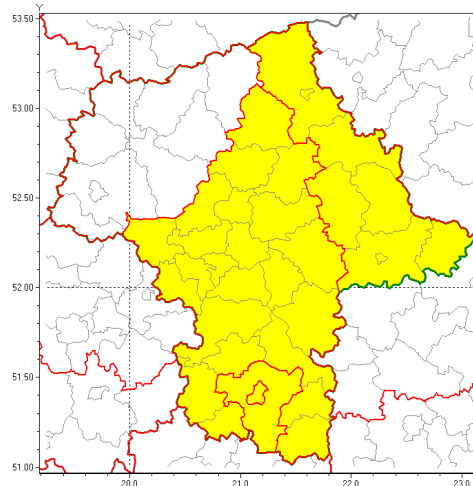

Zasięg ostrzeżenia w województwie

Burze z gradem

**Ostrzeżenie meteorologiczne Nr 56**

<b>Nazwa biura</b>	IMGW-PIB Centralne Biuro Prognoz Meteorologicznych w Warszawie
<b>Zjawisko/stopień zagrożenia</b>	Burze z gradem/ 1
<b>Obszar</b>	województwo mazowieckie <b>powiat radomski</b>
<b>Ważność</b>	od godz. 11:00 dnia 30.07.2019 do godz. 24:00 dnia 30.07.2019
<b>Przebieg</b>	Prognozuje się wystąpienie burz z opadami deszczu miejscami od 20 mm do 30 mm, lokalnie do 40 mm oraz porywami wiatru do 80 km/h. Miejscami grad.
<b>Prawdopodobieństwo wystąpienia zjawiska(%)</b>	80%
<b>Uwagi</b>	Brak.
<b>Dyrektor synoptyk IMGW-PIB</b>	Michał Ogrodnik
<b>Godzina i data wydania</b>	godz. 09:22 dnia 30.07.2019
<b>SMS</b>	IMGW-PIB OSTRZEŻA: BURZE Z GRADEM/1 mazowieckie/radomski od 11:00/30.07 do 24:00/30.07.2019 deszcz 40 mm, porywy 80 km/h.