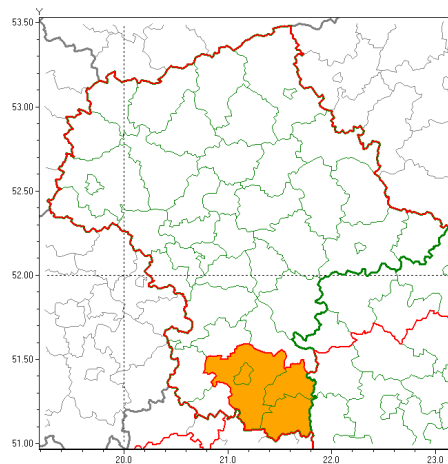

Zasięg ostrzeżeń w województwie

Burze z gradem
2019-08-07 10:09

WOJEWÓDZTWO MAZOWIECKIE
OSTRZEŻENIA METEOROLOGICZNE ZBIORCZO NR 111
WYKAZ OBOWIĄZUJĄCYCH OSTRZEŻEŃ
o godz. 10:09 dnia 07.08.2019

Zjawisko/Stopień zagrożenia	Burze z gradem/2
Obszar (w nawiasie numer ostrzeżenia dla powiatu)	powiaty: lipski(58), Radom(57), radomski(57), żwoleński(57)
Ważność	od godz. 14:00 dnia 07.08.2019 do godz. 08:00 dnia 08.08.2019
Prawdopodobieństwo	85%
Przebieg	Prognozuje się wystąpienie burz z opadami deszczu miejscami od 30 mm do 40 mm, lokalnie do 50 mm i porywami wiatru do 90 km/h, w nocy lokalnie do 110 km/h. Miejscami grad. Najintensywniejsze zjawiska przewidywane są na godziny nocne.
SMS	IMGW-PIB OSTRZEŻEGA: BURZE Z GRADEM/2 mazowieckie (4 powiaty) od 14:00/07.08 do 08:00/08.08.2019 deszcz do 50 mm, porywy do 110 km/h. Dotyczy powiatów: lipski, Radom, radomski i żwoleński.
RSO	Woj. mazowieckie (4 powiaty), IMGW-PIB wydał ostrzeżenie drugiego stopnia o burzach z gradem
Uwagi	Brak.
Dyżurny synoptyk IMGW-PIB	Michał Folwarski