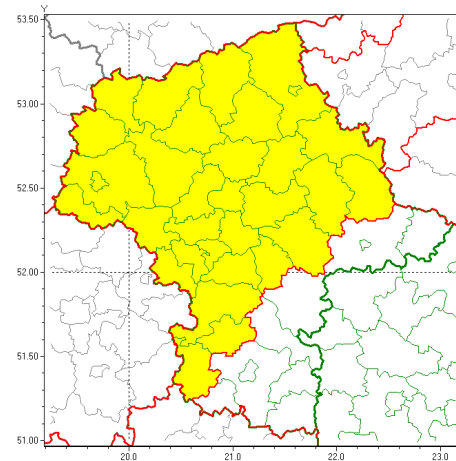

## Zasięg ostrzeżeń w województwie

 Burze z gradem  
2019-08-12 14:33

 Silny deszcz z burzami  
2019-08-12 14:33

**WOJEWÓDZTWO MAZOWIECKIE**  
**OSTRZEŻENIA METEOROLOGICZNE ZBIORCZO NR 116**  
**WYKAZ OBYWÓW ZUJACYCH OSTRZEŻENIE**  
**o godz. 14:33 dnia 12.08.2019**

Zjawisko/Stopień zagrożenia	Silny deszcz z burzami/1
Obszar (w nawiasie numer ostrzeżenia dla powiatu)	powiaty: białobrzeski(57), ciechanowski(58), gostyniński(55), grodziski(59), grójecki(58), legionowski(60), makowski(61), miński(60), mławski(57), nowodworski(58), ostrołęcki(59), Ostrołęka(59), ostrowski(56), otwocki(60), piaseczyński(60), Płock(56), płocki(56), płoński(55), pruszkowski(60), przasnyski(60), przysuski(58), pułtuski(59), sierpecki(56), sochaczewski(56), sokołowski(52), Warszawa(60), warszawski zachodni(59), węgrowski(55), wołomiński(57), wyszkowski(61), uroński(56), ywardowski(57)
Ważność	od godz. 18:00 dnia 12.08.2019 do godz. 07:00 dnia 13.08.2019
Prawdopodobieństwo	75%
Przebieg	Prognozuje się wystąpienie opadów deszczu o natężeniu umiarkowanym okresami silnym. Prognozowana wysokość opadów za okres ważności Ostrzeżenia od 20 mm do 30 mm, lokalnie 40 mm. W trakcie opadów deszczu będą występowały burze z porywami wiatru do 80 km/h.
SMS	IMGW-PIB OSTRZEŻENIA: DESZCZ i BURZE/1 mazowieckie (32 powiatów) od 18:00/12.08 do 07:00/13.08.2019 40 mm; porywy 80km/h. Dotyczy powiatów: białobrzeski, ciechanowski, gostyniński, grodziski, grójecki, legionowski, makowski, miński, mławski, nowodworski, ostrołęcki, Ostrołęka, ostrowski, otwocki, piaseczyński, Płock, płocki, płoński, pruszkowski, przasnyski, przysuski, pułtuski, sierpecki, sochaczewski, sokołowski, Warszawa, warszawski zachodni, węgrowski, wołomiński, wyszkowski, uroński i ywardowski.
RSO	Woj. mazowieckie (32 powiatów), IMGW-PIB wydał ostrzeżenie pierwszego stopnia o intensywnych opadach deszczu z burzami