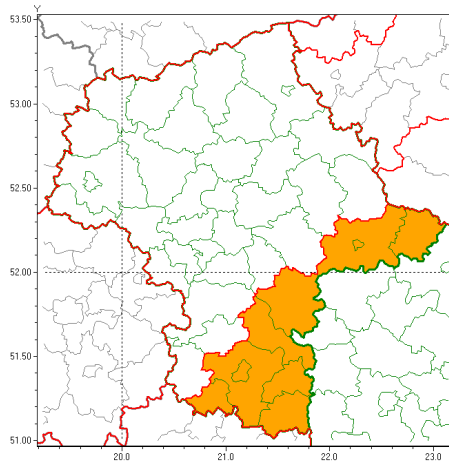

## Zasięg ostrzeżeń w województwie

 Burze z gradem  
2019-08-12 14:33

 Silny deszcz z burzami  
2019-08-12 14:33

**WOJEWÓDZTWO MAZOWIECKIE**  
**OSTRZEŻENIA METEOROLOGICZNE ZBIORCZO NR 116**  
**WYKAZ OBYWÓW ZUJACYCH OSTRZEŻENIE**  
**o godz. 14:33 dnia 12.08.2019**

Zjawisko/Stopień zagrożenia	Silny deszcz z burzami/1
Obszar (w nawiasie numer ostrzeżenia dla powiatu)	powiaty: białobrzeski(57), ciechanowski(58), gostyniński(55), grodziski(59), grójecki(58), legionowski(60), makowski(61), miński(60), mławski(57), nowodworski(58), ostrołęcki(59), Ostrołęka(59), ostrowski(56), otwocki(60), piaseczyński(60), Płock(56), płocki(56), płoński(55), pruszkowski(60), przasnyski(60), przysuski(58), pułtuski(59), sierpecki(56), sochaczewski(56), sokołowski(52), Warszawa(60), warszawski zachodni(59), węgrowski(55), wołomiński(57), wyszkowski(61), uroński(56), ywardowski(57)
Ważność	od godz. 18:00 dnia 12.08.2019 do godz. 07:00 dnia 13.08.2019
Prawdopodobieństwo	75%
Przebieg	Prognozuje się wystąpienie opadów deszczu o natężeniu umiarkowanym okresami silnym. Prognozowana wysokość opadów za okres ważności Ostrzeżenia od 20 mm do 30 mm, lokalnie 40 mm. W trakcie opadów deszczu będą występowały burze z porywami wiatru do 80 km/h.
SMS	IMGW-PIB OSTRZEŻENIA: DESZCZ i BURZE/1 mazowieckie (32 powiatów) od 18:00/12.08 do 07:00/13.08.2019 40 mm; porywy 80km/h. Dotyczy powiatów: białobrzeski, ciechanowski, gostyniński, grodziski, grójecki, legionowski, makowski, miński, mławski, nowodworski, ostrołęcki, Ostrołęka, ostrowski, otwocki, piaseczyński, Płock, płocki, płoński, pruszkowski, przasnyski, przysuski, pułtuski, sierpecki, sochaczewski, sokołowski, Warszawa, warszawski zachodni, węgrowski, wołomiński, wyszkowski, uroński i ywardowski.
RSO	Woj. mazowieckie (32 powiatów), IMGW-PIB wydał ostrzeżenie pierwszego stopnia o intensywnych opadach deszczu z burzami