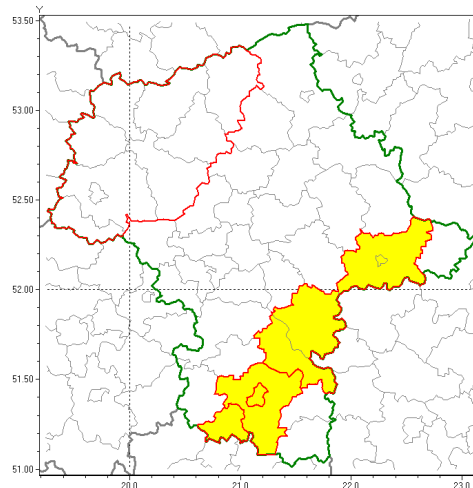

Zasięg ostrzeżenia w województwie

Silny deszcz z burzami

**Ostrzeżenie meteorologiczne Nr 60**

<b>Nazwa biura</b>	IMGW-PIB Centralne Biuro Prognoz Meteorologicznych w Warszawie
<b>Zjawisko/stopień zagrożenia</b>	Silny deszcz z burzami/ 1
<b>Obszar</b>	województwo mazowieckie <b>powiat radomski</b>
<b>Ważność</b>	od godz. 22:00 dnia 20.08.2019 do godz. 10:00 dnia 21.08.2019
<b>Przebieg</b>	Prognozuje się wystąpienie opadów deszczu okresami o natężeniu umiarkowanym i silnym. Prognozowana wysokość opadów za okres ważności ostrzeżenia - miejscami od 30 mm do 40 mm. W trakcie opadów deszczu będzie występować powąburze z porywami wiatru do 65 km/h.
<b>Prawdopodobieństwo wystąpienia zjawiska(%)</b>	80%
<b>Uwagi</b>	Brak.
<b>Dyrektor synoptyk IMGW-PIB</b>	Anna Woźniak
<b>Godzina i data wydania</b>	godz. 11:38 dnia 20.08.2019
<b>SMS</b>	IMGW-PIB OSTRZEŻENIE: DESZCZ i BURZE/1 mazowieckie/radomski od 22:00/20.08 do 10:00/21.08.2019 30-40 mm; porywy 65km/h.