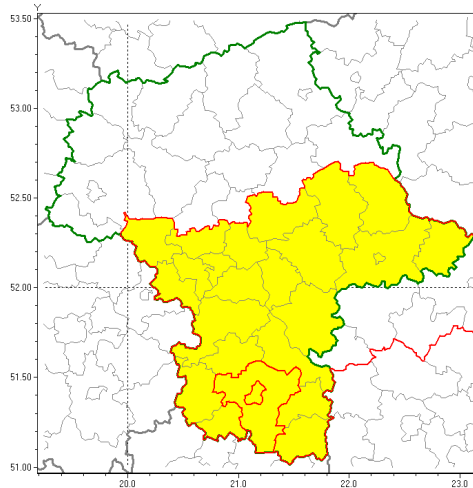

Zasięg ostrzeżenia w województwie

**Ostrzeżenie meteorologiczne Nr 68**

<b>Nazwa biura</b>	IMGW-PIB Centralne Biuro Prognoz Meteorologicznych w Warszawie
<b>Zjawisko/stopień zagrożenia</b>	Burze/ 1
<b>Obszar</b>	województwo mazowieckie <b>powiat radomski</b>
<b>Ważność</b>	od godz. 14:20 dnia 19.09.2019 do godz. 19:00 dnia 20.09.2019
<b>Przebieg</b>	Prognozuje się wystąpienie burz z opadami deszczu miejscami do 20 mm porywami wiatru do 75 km/h.
<b>Prawdopodobieństwo wystąpienia zjawiska(%)</b>	80%
<b>Uwagi</b>	Brak.
<b>Dyrektor synoptyk IMGW-PIB</b>	Michał Folwarski
<b>Godzina i data wydania</b>	godz. 14:19 dnia 19.09.2019
<b>SMS</b>	IMGW-PIB OSTRZEŻENIE: BURZE/1 mazowieckie/radomski od 14:20/19.09 do 19:00/20.09.2019 deszcz do 20 mm, porywy do 75 km/h.