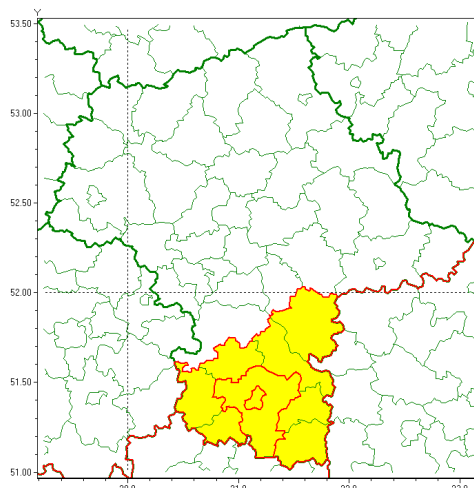

email: meteo.warszawa@imgw.pl

www: www.imgw.pl

Zasięg ostrzeżenia w województwie

Burze z gradem

Ostrzeżenie meteorologiczne Nr 32

Nazwa biura	IMGW-PIB Centralne Biuro Prognoz Meteorologicznych w Warszawie
Zjawisko/stopień zagrożenia	Burze z gradem/ 1
Obszar	województwo mazowieckie powiat radomski
Ważność	od godz. 14:00 dnia 29.04.2020 do godz. 21:00 dnia 29.04.2020
Przebieg	Prognozuje się wystąpienie burz z opadami deszczu miejscami od 15 mm do 25 mm oraz porywami wiatru do 70 km/h. Miejscami możliwy grad.
Prawdopodobieństwo wystąpienia zjawiska(%)	80%
Uwagi	Brak.
Dyrektor synoptyk IMGW-PIB	Ilona Bazyluk
Godzina i data wydania	godz. 07:02 dnia 29.04.2020
SMS	IMGW-PIB OSTRZEŻA: BURZE Z GRADEM/1 mazowieckie/radomski od 14:00/29.04 do 21:00/29.04.2020 deszcz 25 mm, porywy 70 km/h.