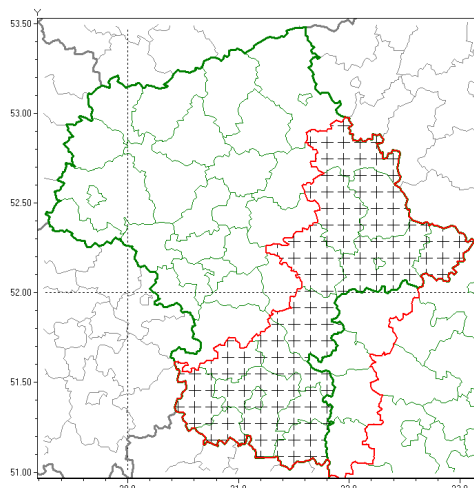

email: meteo.warszawa@imgw.pl

www: www.imgw.pl

Zasięg komunikatu w województwie

Burze z gradem

Komunikat meteorologiczny z godz. 09:39 dnia 22.06.2020

Nazwa biura	IMGW-PIB Centralne Biuro Prognoz Meteorologicznych w Warszawie
Zjawiska	Burze z gradem
Obszar	województwo mazowieckie powiaty: białobrzeski, garwoliński, kozienicki, lipski, łosicki, miński, ostrowski, przysuski, Radom, radomski, Siedlce, siedlecki, sokołowski, szydłowiecki, węgrowski, zwoleński
Sytuacja meteorologiczna	Burze aktualnie występują na granicy województw mazowieckiego i lubelskiego i przemieszczają się w kierunku południowym. Na stacji w Jarczewie zanotowano opad w wysokości 11,3 mm, ale lokalnie natężenie opadów może osiągnąć około 30 mm/h.
Uwagi	Komunikat przygotowany na podstawie danych z systemów teledetekcji atmosfery oraz sieci pomiarowo-obszernych IMGW-PIB. Lokalnie zjawiska mogą mieć inny przebieg niż opisany.
Dyrektor synoptyk IMGW-PIB	Grażyna Dąbrowska
Godzina i data wydania	godz. 09:39 dnia 22.06.2020