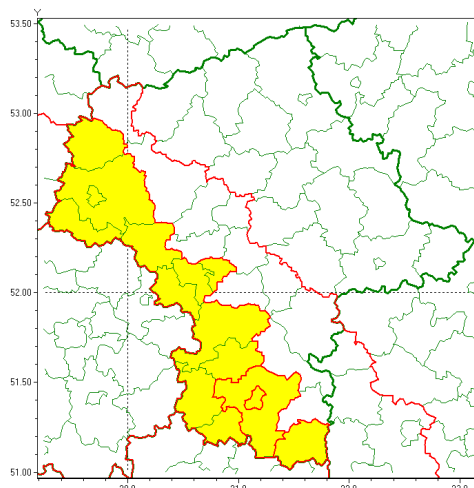

email: meteo.warszawa@imgw.pl

www: www.imgw.pl

Zasięg ostrzeżenia w województwie

Burze z gradem

Ostrzeżenie meteorologiczne Nr 55

Nazwa biura	IMGW-PIB Centralne Biuro Prognoz Meteorologicznych w Warszawie
Zjawisko/stopień zagrożenia	Burze z gradem/ 1
Obszar	województwo mazowieckie powiat radomski
Ważność	od godz. 15:30 dnia 26.06.2020 do godz. 23:00 dnia 26.06.2020
Przebieg	Prognozuje się wystąpienie burz z opadami deszczu miejscami od 20 mm do 30 mm, lokalnie do 40 mm, oraz porywami wiatru do 90 km/h. Miejscami grad.
Prawdopodobieństwo wystąpienia zjawiska(%)	80%
Uwagi	Brak.
Dyrektor synoptyk IMGW-PIB	Julianna Drożdżyńska
Godzina i data wydania	godz. 09:25 dnia 26.06.2020
SMS	IMGW-PIB OSTRZEŻA: BURZE Z GRADEM/1 mazowieckie/radomski od 15:30/26.06 do 23:00/26.06.2020 deszcz 40 mm, porywy 90 km/h.