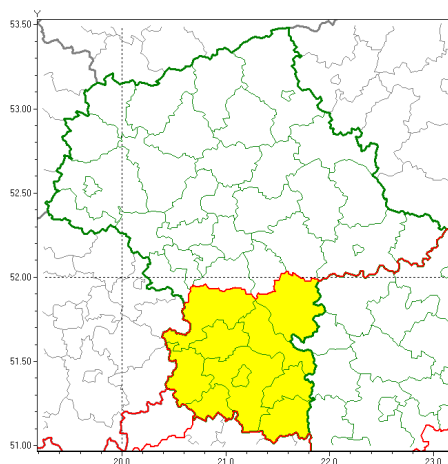

### Zasięg ostrzeżeń w województwie

Burze z gradem  
2020-07-06 15:44

**WOJEWÓDZTWO MAZOWIECKIE**  
**OSTRZEŻENIA METEOROLOGICZNE ZBIORCZO NR 115**  
**WYKAZ OBYWÓW ZUCIANYCH OSTRZEŻENIAMI**  
**o godz. 15:44 dnia 06.07.2020**

<b>Zjawisko/Stopień zagrożenia</b>	Burze z gradem/1
<b>Obszar (w nawiasie numer ostrzeżenia dla powiatu)</b>	powiaty: białobrzeski(58), garwoliński(68), grójecki(57), kozienicki(68), lipski(63), przysuski(57), Radom(62), radomski(62), szydłowiecki(61), zwoleński(64)
<b>Ważność</b>	od godz. 15:46 dnia 06.07.2020 do godz. 21:00 dnia 06.07.2020
<b>Prawdopodobieństwo</b>	80%
<b>Przebieg</b>	Prognozuje się wystąpienie burz z opadami deszczu od 10 mm do 20 mm oraz porywami wiatru do 80 km/h. Miejscami grad.
<b>SMS</b>	IMGW-PIB OSTRZEŻENIA: BURZE Z GRADEM/1 mazowieckie (10 powiatów) od 15:46/06.07 do 21:00/06.07.2020 deszcz 20 mm, porywy 80 km/h, grad. Dotyczy powiatów: białobrzeski, garwoliński, grójecki, kozienicki, lipski, przysuski, Radom, radomski, szydłowiecki i zwoleński.
<b>RSO</b>	Woj. mazowieckie (10 powiatów), IMGW-PIB wydał ostrzeżenie pierwszego stopnia o burzach z gradem
<b>Uwagi</b>	Z uwagi na dynamiczną sytuację meteorologiczną ostrzeżenie może być aktualizowane.
<b>Dyrektor synoptyk IMGW-PIB</b>	Ilona Bazyluk