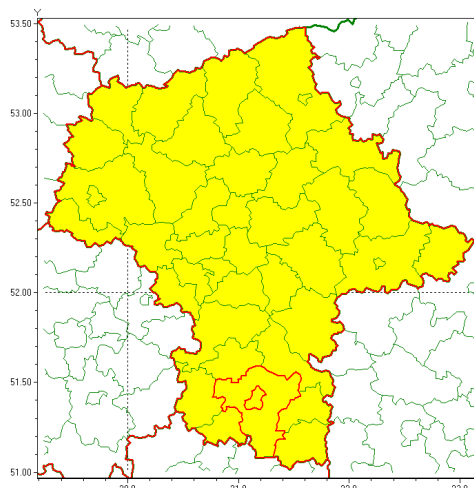

email: meteo.warszawa@imgw.pl

www: www.imgw.pl

Zasięg ostrzeżenia w województwie

Burze z gradem

Ostrzeżenie meteorologiczne Nr 66

Nazwa biura	IMGW-PIB Centralne Biuro Prognoz Meteorologicznych w Warszawie
Zjawisko/stopień zagrożenia	Burze z gradem/ 1
Obszar	województwo mazowieckie powiat radomski
Ważność	od godz. 12:00 dnia 20.07.2020 do godz. 22:00 dnia 20.07.2020
Przebieg	Prognozuje się wystąpienie burz z opadami deszczu do 40 mm oraz porywami wiatru do 80 km/h. Miejscami grad.
Prawdopodobieństwo wystąpienia zjawiska(%)	90%
Uwagi	Brak.
Dyrektor synoptyk IMGW-PIB	Katarzyna Cisiłowska
Godzina i data wydania	godz. 07:25 dnia 20.07.2020
SMS	IMGW-PIB OSTRZEŻA: BURZE Z GRADEM/1 mazowieckie/radomski od 12:00/20.07 do 22:00/20.07.2020 deszcz 40 mm, porywy 80 km/h, miejscami grad.