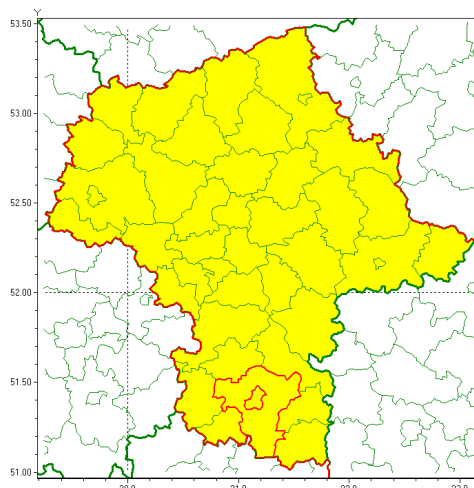

### Zasięg ostrzeżenia w województwie

Gęsta mgła

### Ostrzeżenie meteorologiczne Nr 87

<b>Nazwa biura</b>	IMGW-PIB Centralne Biuro Prognoz Meteorologicznych w Warszawie
<b>Zjawisko/stopień zagrożenia</b>	Gęsta mgła/ 1
<b>Obszar</b>	województwo mazowieckie <b>powiat radomski</b>
<b>Ważność</b>	od godz. 22:00 dnia 03.11.2020 do godz. 10:00 dnia 04.11.2020
<b>Przebieg</b>	Prognozuje się gęste mgły w zasięgu których widzialność wynosi miejscami do 100 m.
<b>Prawdopodobieństwo wystąpienia zjawiska(%)</b>	80%
<b>Uwagi</b>	Brak.
<b>Dyrektor synoptyk IMGW-PIB</b>	Mariusz Cebula
<b>Godzina i data wydania</b>	godz. 13:25 dnia 03.11.2020
<b>SMS</b>	IMGW-PIB OSTRZEŻENIE: MGŁA/1 mazowieckie/radomski od 22:00/03.11 do 10:00/04.11.2020 widzialność lokalnie do 100 m.