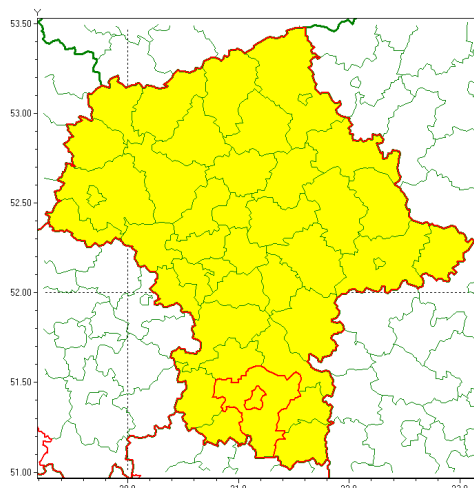

### Zasięg ostrzeżenia w województwie

Gęsta mgła

### Ostrzeżenie meteorologiczne Nr 98

<b>Nazwa biura</b>	IMGW-PIB Centralne Biuro Prognoz Meteorologicznych w Warszawie
<b>Zjawisko/stopień zagrożenia</b>	Gęsta mgła/ 1
<b>Obszar</b>	województwo mazowieckie <b>powiat radomski</b>
<b>Ważność</b>	od godz. 19:00 dnia 16.12.2020 do godz. 09:00 dnia 17.12.2020
<b>Przebieg</b>	Prognozuje się gęste mgły w zasięgu których widzialność może wynosić miejscami do 100 m.
<b>Prawdopodobieństwo wystąpienia zjawiska(%)</b>	80%
<b>Uwagi</b>	Brak.
<b>Dyrektor synoptyk IMGW-PIB</b>	Michał Folwarski
<b>Godzina i data wydania</b>	godz. 12:28 dnia 16.12.2020
<b>SMS</b>	IMGW-PIB OSTRZEŻENIE: MGŁA/1 mazowieckie/radomski od 19:00/16.12 do 09:00/17.12.2020 widzialność 100 m.