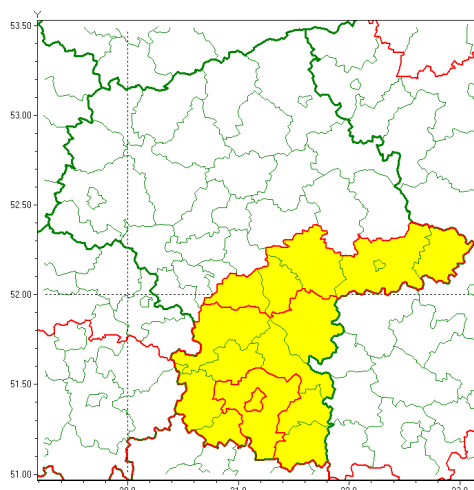

### Zasięg ostrzeżenia w województwie

Oblodzenie

### Ostrzeżenie meteorologiczne Nr 15

<b>Nazwa biura</b>	IMGW-PIB Centralne Biuro Prognoz Meteorologicznych - Wydział w Warszawie
<b>Zjawisko/stopień zagrożenia</b>	Oblodzenie/ 1
<b>Obszar</b>	województwo mazowieckie <b>powiat radomski</b>
<b>Ważność</b>	od godz. 15:00 dnia 04.02.2021 do godz. 09:00 dnia 05.02.2021
<b>Przebieg</b>	Prognozuje się zamarzanie mokrej nawierzchni dróg i chodników po opadach deszczu, deszczu ze mrogiem i mokrego mrogu. Temperatura minimalna od -12°C na północnym-wschodzie regionu do -6°C na południu, temperatura minimalna gruntu odpowiednio od -13°C do -10°C. Temperatury ujemne będą się równie utrzymywały w ciągu dnia.
<b>Prawdopodobieństwo wystąpienia zjawiska(%)</b>	85%
<b>Uwagi</b>	Brak.
<b>Dyrektor synoptyk IMGW-PIB</b>	Michał Jaworski
<b>Godzina i data wydania</b>	godz. 12:38 dnia 04.02.2021
<b>SMS</b>	IMGW-PIB OSTRZEŻENIE: OBLODZENIE/1 mazowieckie/radomski od 15:00/04.02 do 09:00/05.02.2021 temp. min. od -12 st. do -6 st., przy gruncie do -11 st., lisko.