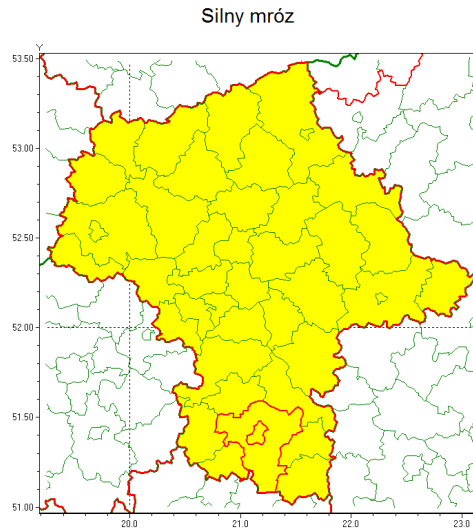

Zasięg ostrzeżenia w województwie

Ostrzeżenie meteorologiczne Nr 19

Nazwa biura	IMGW-PIB Centralne Biuro Prognoz Meteorologicznych - Wydział w Warszawie
Zjawisko/stopień zagrożenia	Silny mróz/ 1
Obszar	województwo mazowieckie powiat radomski
Ważność	od godz. 20:00 dnia 12.02.2021 do godz. 09:00 dnia 13.02.2021
Przebieg	Prognozuje się temperatury minimalne w nocy miejscami od -16°C do -14°C. Wiatr o średniej prędkości od 15 km/h do 25 km/h.
Prawdopodobieństwo wystąpienia zjawiska(%)	70%
Uwagi	Brak.
Dyrektor synoptyk IMGW-PIB	Kamil Walczak
Godzina i data wydania	godz. 11:59 dnia 12.02.2021
SMS	IMGW-PIB OSTRZEŻENIE: MRÓZ/1 mazowieckie/radomski od 20:00/12.02 do 09:00/13.02.2021 temp. min -16 st, wiatr 25 km/h.