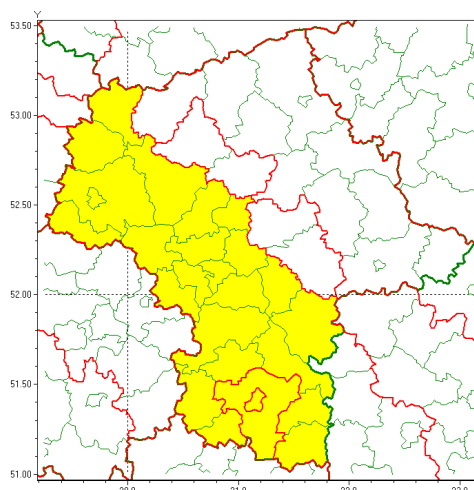

Zasięg ostrzeżenia w województwie

Oblodzenie

Ostrzeżenie meteorologiczne Nr 21

Nazwa biura	IMGW-PIB Centralne Biuro Prognoz Meteorologicznych - Wydział w Warszawie
Zjawisko/stopień zagrożenia	Oblodzenie/ 1
Obszar	województwo mazowieckie powiat radomski
Ważność	od godz. 19:30 dnia 17.02.2021 do godz. 07:30 dnia 18.02.2021
Przebieg	Prognozuje się zamarzanie mokrej nawierzchni dróg i chodników po opadach deszczu, deszczu ze mrogiem i mokrego mrogu. Temperatura minimalna około -7°C , temperatura minimalna gruntu około -9°C .
Prawdopodobieństwo wystąpienia zjawiska(%)	80%
Uwagi	Brak.
Dyrektor synoptyk IMGW-PIB	Ilona Bazyluk
Godzina i data wydania	godz. 11:58 dnia 17.02.2021
SMS	IMGW-PIB OSTRZEŻENIE/1 mazowieckie/radomski od 19:30/17.02 do 07:30/18.02.2021 temp. min. ok. -7°C st., przy gruncie ok. -9°C st., lisko.