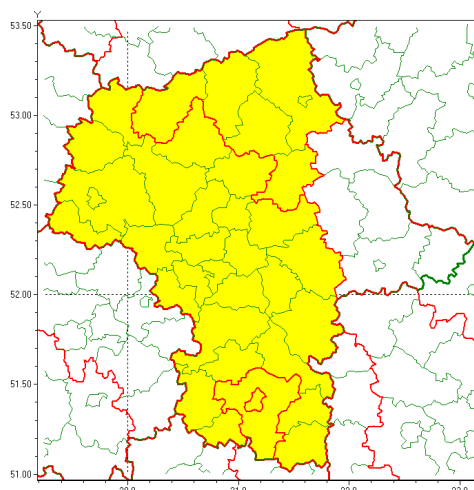

### Zasięg ostrzeżenia w województwie

Opady marznące

### Ostrzeżenie meteorologiczne Nr 22

<b>Nazwa biura</b>	IMGW-PIB Centralne Biuro Prognoz Meteorologicznych - Wydział w Warszawie
<b>Zjawisko/stopień zagrożenia</b>	Opady marznące/1
<b>Obszar</b>	województwo mazowieckie <b>powiat radomski</b>
<b>Ważność</b>	od godz. 08:00 dnia 19.02.2021 do godz. 23:00 dnia 19.02.2021
<b>Przebieg</b>	Prognozuje się miejscami wystąpienie słabych opadów marznącego deszczu oraz mroźki powodujących gołoledź.
<b>Prawdopodobieństwo wystąpienia zjawiska(%)</b>	90%
<b>Uwagi</b>	Brak.
<b>Dyrektor synoptyk IMGW-PIB</b>	Michał Folwarski
<b>Godzina i data wydania</b>	godz. 13:56 dnia 18.02.2021
<b>SMS</b>	IMGW-PIB OSTRZEŻENIE: MARZNĄCE OPADY/1 mazowieckie/radomski od 08:00/19.02 do 23:00/19.02.2021 marznące opady, drogi liskie.