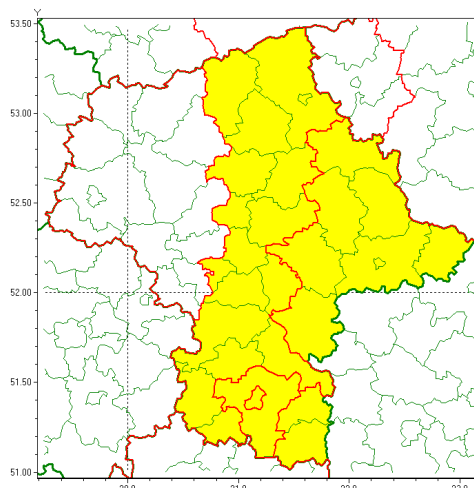

Zasięg ostrzeżenia w województwie

Burze z gradem

Ostrzeżenie meteorologiczne Nr 49

Nazwa biura	IMGW-PIB Centralne Biuro Prognoz Meteorologicznych - Wydział w Warszawie
Zjawisko/stopień zagrożenia	Burze z gradem/ 1
Obszar	województwo mazowieckie powiat radomski
Ważność	od godz. 12:00 dnia 23.06.2021 do godz. 24:00 dnia 23.06.2021
Przebieg	Prognozowane są burze, którym miejscami będą towarzyszyć opady deszczu do 30 mm, lokalnie do 40 mm oraz porywy wiatru do 90 km/h. Miejscami grad.
Prawdopodobieństwo wystąpienia zjawiska(%)	80%
Uwagi	Brak.
Dyrektor synoptyk IMGW-PIB	Kamil Walczak
Godzina i data wydania	godz. 07:16 dnia 23.06.2021
SMS	IMGW-PIB OSTRZEŻA: BURZE Z GRADEM/1 mazowieckie/radomski od 12:00/23.06 do 24:00/23.06.2021 deszcz 40 mm, grad, porywy 90 km/h.