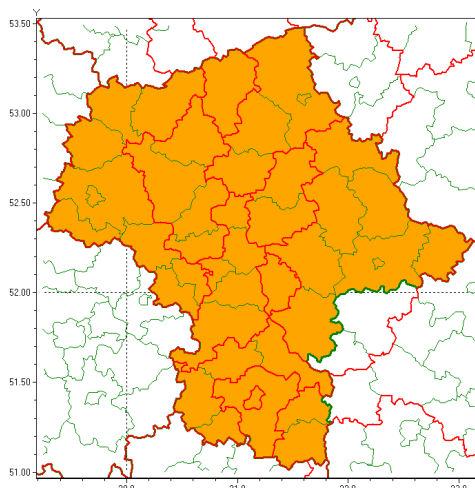

### Zasięg ostrzeżenia w województwie

Burze z gradem

### Ostrzeżenie meteorologiczne Nr 50

<b>Nazwa biura</b>	IMGW-PIB Centralne Biuro Prognoz Meteorologicznych - Wydział w Warszawie
<b>Zjawisko/stopień zagrożenia</b>	Burze z gradem/ 2
<b>Obszar</b>	województwo mazowieckie <b>powiat radomski</b>
<b>Ważność</b>	od godz. 09:00 dnia 24.06.2021 do godz. 09:00 dnia 25.06.2021
<b>Przebieg</b>	Prognozowane są burze, którym będzie towarzyszyć nawalne opady deszczu od 30 mm do 40 mm oraz porywy wiatru do 110 km/h. Miejscami grad.
<b>Prawdopodobieństwo wystąpienia zjawiska(%)</b>	80%
<b>Uwagi</b>	Ostrzeżenie może być aktualizowane na bieżąco, z uwagi na dynamiczną sytuację w ciągu dnia i w nocy 24/25.06.
<b>Dyrektor synoptyk IMGW-PIB</b>	Ilona Bazyluk
<b>Godzina i data wydania</b>	godz. 20:55 dnia 23.06.2021
<b>SMS</b>	IMGW-PIB OSTRZEŻA: BURZE Z GRADEM/2 mazowieckie/radomski od 09:00/24.06 do 09:00/25.06.2021 deszcz 40 mm, grad, porywy 110 km/h.