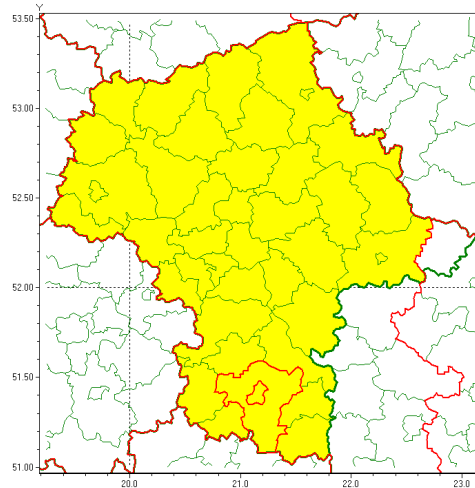

Zasięg ostrzeżenia w województwie

Burze z gradem

Ostrzeżenie meteorologiczne Nr 63

Nazwa biura	IMGW-PIB Centralne Biuro Prognoz Meteorologicznych - Wydział w Warszawie
Zjawisko/stopień zagrożenia	Burze z gradem/ 1
Obszar	województwo mazowieckie powiat radomski
Ważność	od godz. 14:00 dnia 12.07.2021 do godz. 24:00 dnia 12.07.2021
Przebieg	Prognozowane są burze, którym miejscami będą towarzyszyć ulewne opady deszczu do 30 mm, lokalnie do 40 mm oraz porywy wiatru do 90 km/h. Miejscami grad.
Prawdopodobieństwo wystąpienia zjawiska(%)	80%
Uwagi	W związku z dynamiczną sytuacją synoptyczną ostrzeżenie może ulec zmianie lub wydłużeniu.
Dyrektor synoptyk IMGW-PIB	Michał Folwarski
Godzina i data wydania	godz. 10:31 dnia 12.07.2021
SMS	IMGW-PIB OSTRZEŻENIE: BURZE Z GRADEM/1 mazowieckie/radomski od 14:00/12.07 do 24:00/12.07.2021 deszcz 40 mm, grad, porywy 90 km/h.