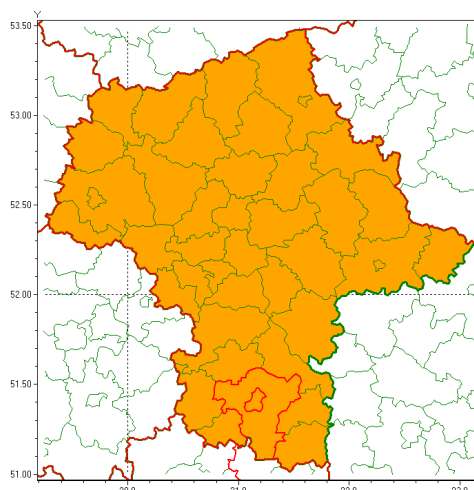

Zasięg ostrzeżenia w województwie

Burze z gradem

Ostrzeżenie meteorologiczne Nr 66

Nazwa biura	IMGW-PIB Centralne Biuro Prognoz Meteorologicznych - Wydział w Warszawie
Zjawisko/stopień zagrożenia	Burze z gradem/ 2
Obszar	województwo mazowieckie powiat radomski
Ważność	od godz. 14:00 dnia 15.07.2021 do godz. 08:00 dnia 16.07.2021
Przebieg	Prognozowane są burze, którym miejscami będą towarzyszyć nawalne opady deszczu do 40 mm, lokalnie do 60 mm oraz porywy wiatru do 100 km/h. Miejscami grad. Największa intensywność zjawisk będzie w nocy.
Prawdopodobieństwo wystąpienia zjawiska(%)	80%
Uwagi	Ze względu na dynamiczne warunki meteorologiczne ostrzeżenie może zostać zaktualizowane.
Dyrektor synoptyk IMGW-PIB	Kamil Walczak
Godzina i data wydania	godz. 09:52 dnia 15.07.2021
SMS	IMGW-PIB OSTRZEGA: BURZE Z GRADEM/2 mazowieckie/radomski od 14:00/15.07 do 08:00/16.07.2021 deszcz 60 mm, grad, porywy 100 km/h.