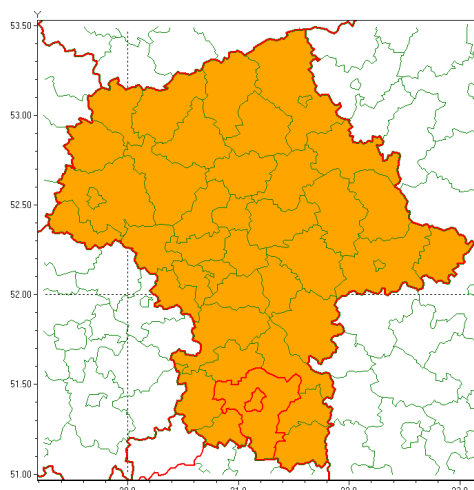

Zasięg ostrzeżenia w województwie

Burze z gradem

Ostrzeżenie meteorologiczne Nr 71

Nazwa biura	IMGW-PIB Centralne Biuro Prognoz Meteorologicznych - Wydział w Warszawie
Zjawisko/stopień zagrożenia	Burze z gradem/ 2
Obszar	województwo mazowieckie powiat radomski
Ważność	od godz. 14:00 dnia 26.07.2021 do godz. 02:00 dnia 27.07.2021
Przebieg	Prognozowane są burze, którym miejscami będą towarzyszyły ulewne opady deszczu od 30 mm do 40 mm, lokalnie w przypadku kumulacji opadów do 60 mm oraz porywy wiatru do 80 km/h. Miejscami grad.
Prawdopodobieństwo wystąpienia zjawiska(%)	80%
Uwagi	Ostrzeżenie może być aktualizowane.
Dyrektor synoptyk IMGW-PIB	Ilona Bazyluk
Godzina i data wydania	godz. 06:58 dnia 26.07.2021
SMS	IMGW-PIB OSTRZEŻA: BURZE Z GRADEM/2 mazowieckie/radomski od 14:00/26.07 do 02:00/27.07.2021 deszcz 60 mm, grad, porywy 80 km/h.