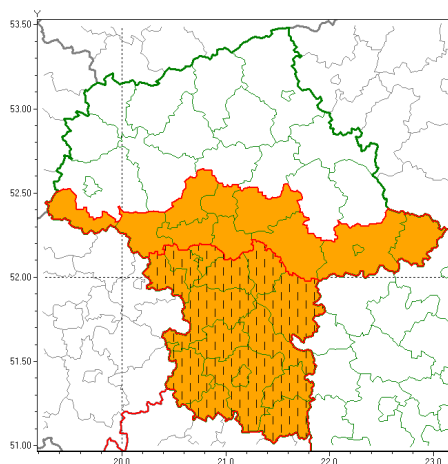

Zasięg ostrzeżeń w województwie

Intensywne opady deszczu
2021-08-24 06:51

WOJEWÓDZTWO MAZOWIECKIE OSTRZEŻENIA METEOROLOGICZNE ZBIORCZO NR 170 WYKAZ OBYWATELI ZUJACZYCH OSTRZEŻENIOM o godz. 06:51 dnia 24.08.2021

Zjawisko/Stopień zagrożenia	Intensywne opady deszczu/2 ZMIANA
Obszar (w nawiasie numer ostrzeżenia dla powiatu)	powiaty: białobrzegi(81), garwoliński(83), grodziski(78), grójceński(81), kozienicki(83), lipski(83), otwocki(84), piaseczyński(82), pruszkowski(78), przysuski(81), Radom(83), radomski(83), szydłowiecki(81), zwoleński(83), żyrardowski(79)
Ważność	od godz. 06:51 dnia 24.08.2021 do godz. 18:00 dnia 24.08.2021
Prawdopodobieństwo	80%
Przebieg	W dalszym ciągu prognozowane są opady deszczu o natężeniu umiarkowanym lub silnym. Od godziny 8.00 dnia 23.08 do godz. 6.00 dnia 24.08 suma opadów miejscami wyniosła od 30 mm do 50 mm. Prognozowana wysokość opadów kumulacyjna w ciągu ostrzeżenia do 20 mm. Prognozowana łączna suma opadów miejscami do 70 mm.
SMS	IMGW-PIB OSTRZEŻENIA: DESZCZ/2 mazowieckie (15 powiatów) od 06:51/24.08 do 18:00/24.08.2021 70 mm. Dotyczy powiatów: białobrzegi, garwoliński, grodziski, grójceński, kozienicki, lipski, otwocki, piaseczyński, pruszkowski, przysuski, Radom, radomski, szydłowiecki, zwoleński i żyrardowski.
RSO	Woj. mazowieckie (15 powiatów), IMGW-PIB wydał ostrzeżenie drugiego stopnia o intensywnych opadach deszczu
Uwagi	Przedłużenie czasu obowiązywania ostrzeżenia.
Zjawisko/Stopień zagrożenia	Intensywne opady deszczu/2