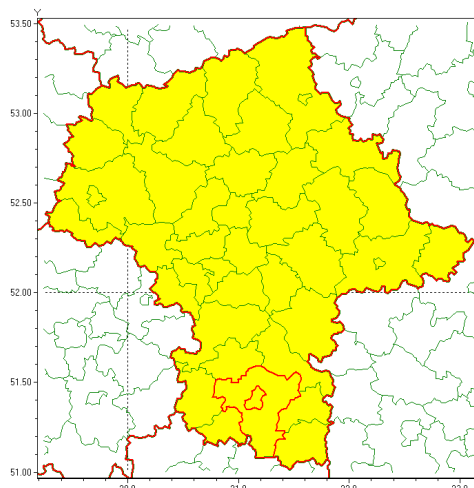

Zasięg ostrzeżenia w województwie

Silny wiatr

Ostrzeżenie meteorologiczne Nr 86

Nazwa biura	IMGW-PIB Centralne Biuro Prognoz Meteorologicznych - Wydział w Warszawie
Zjawisko/stopień zagrożenia	Silny wiatr/ 1
Obszar	województwo mazowieckie powiat radomski
Ważność	od godz. 22:00 dnia 23.09.2021 do godz. 12:00 dnia 24.09.2021
Przebieg	Prognozuje się wystąpienie wiatru o średniej prędkości od 25 km/h do 40 km/h, w porywach do 75 km/h, z kierunków zachodnich. Lokalnie, zwłaszcza podczas burz, możliwe są porywy do 90 km/h. Najsilniejszy wiatr spodziewany jest po północy i nad ranem.
Prawdopodobieństwo wystąpienia zjawiska(%)	80%
Uwagi	Brak.
Dyrektor synoptyk IMGW-PIB	Dorota Pacocha
Godzina i data wydania	godz. 12:27 dnia 23.09.2021
SMS	IMGW-PIB OSTRZEŻENIE: WIATR/1 mazowieckie/radomski od 22:00/23.09 do 12:00/24.09.2021 prędkość do 40 km/h, porywy do 90 km/h, W.