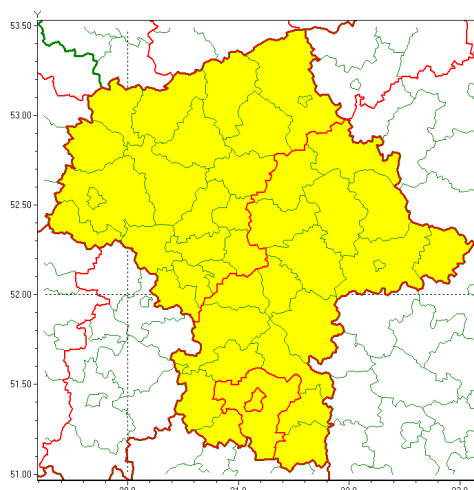

### Zasięg ostrzeżenia w województwie

Gęsta mgła

### Ostrzeżenie meteorologiczne Nr 95

<b>Nazwa biura</b>	IMGW-PIB Centralne Biuro Prognoz Meteorologicznych - Wydział w Warszawie
<b>Zjawisko/stopień zagrożenia</b>	Gęsta mgła/ 1
<b>Obszar</b>	województwo mazowieckie <b>powiat radomski</b>
<b>Ważność</b>	od godz. 15:00 dnia 14.12.2021 do godz. 09:00 dnia 15.12.2021
<b>Przebieg</b>	Prognozuje się gęste mgły w zasięgu których widzialność może wynosić miejscami od 50 m do 200 m. Poprawa widzialności będzie postępująca stopniowo od północy województwa.
<b>Prawdopodobieństwo wystąpienia zjawiska(%)</b>	75%
<b>Uwagi</b>	Brak.
<b>Dyrektor synoptyk IMGW-PIB</b>	Michał Folwarski
<b>Godzina i data wydania</b>	godz. 12:18 dnia 14.12.2021
<b>SMS</b>	IMGW-PIB OSTRZEŻENIE: MGŁA/1 mazowieckie/radomski od 15:00/14.12 do 09:00/15.12.2021 widzialność 50 m.