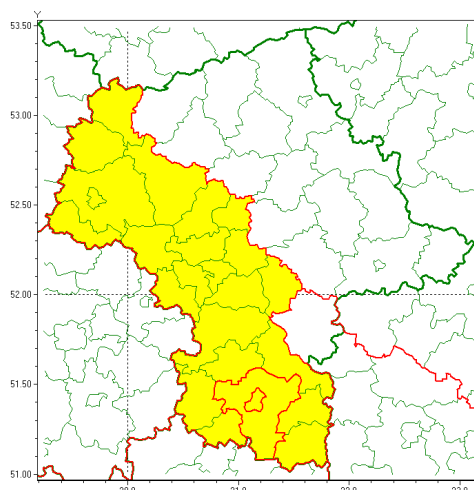

### Zasięg ostrzeżenia w województwie

Intensywne opady śniegu

### Ostrzeżenie meteorologiczne Nr 97

<b>Nazwa biura</b>	IMGW-PIB Centralne Biuro Prognoz Meteorologicznych - Wydział w Warszawie
<b>Zjawisko/stopień zagrożenia</b>	Intensywne opady śniegu/ 1
<b>Obszar</b>	województwo mazowieckie <b>powiat radomski</b>
<b>Ważność</b>	od godz. 22:00 dnia 23.12.2021 do godz. 07:00 dnia 24.12.2021
<b>Przebieg</b>	Prognozowane spadki śniegu powodujące miejscami przyrost pokrywy śnieżnej do 10 cm.
<b>Prawdopodobieństwo wystąpienia zjawiska(%)</b>	80%
<b>Uwagi</b>	Brak.
<b>Dyrektor synoptyk IMGW-PIB</b>	Mariusz Cebula
<b>Godzina i data wydania</b>	godz. 12:32 dnia 23.12.2021
<b>SMS</b>	IMGW-PIB OSTRZEŻENIE: NIEG/1 mazowieckie/radomski od 22:00/23.12 do 07:00/24.12.2021 przyrost pokrywy 10 cm.