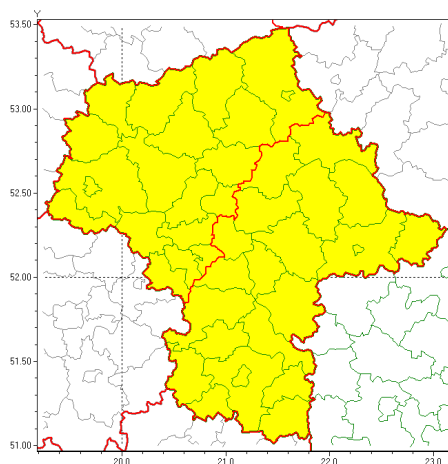

Zasięg ostrzeżeń w województwie

Opady mroźne
2022-01-12 14:48

WOJEWÓDZTWO MAZOWIECKIE
OSTRZEŻENIA METEOROLOGICZNE ZBIORCZO NR 4
WYKAZ OBYWÓW ZUCIANYCH OSTRZEŻENIAMI
o godz. 14:48 dnia 12.01.2022

Zjawisko/Stopień zagrożenia	Opady mroźne/1
Obszar (w nawiasie numer ostrzeżenia dla powiatu)	powiaty: białobrzeski(2), garwoliński(2), grójecki(2), kozienicki(2), lipski(2), łosicki(2), miński(2), ostrowski(3), otwocki(2), piaseczyński(2), przysuski(2), Radom(2), radomski(2), Siedlce(2), siedlecki(2), sokołowski(3), szydlowiecki(2), Warszawa(2), węgrowski(3), wołomiński(3), wyszkowski(3), zwoleński(2)
Ważność	od godz. 01:00 dnia 13.01.2022 do godz. 11:00 dnia 13.01.2022
Prawdopodobieństwo	80%
Przebieg	Prognozowane są słabe opady mroźnego deszczu oraz młotki powodujące gołoledź.
SMS	IMGW-PIB OSTRZEŻENIA: MROŹNE OPADY/1 mazowieckie (22 powiatów) od 01:00/13.01 do 11:00/13.01.2022 mroźne opady, drogi liskie. Dotyczy powiatów: białobrzeski, garwoliński, grójecki, kozienicki, lipski, łosicki, miński, ostrowski, otwocki, piaseczyński, przysuski, Radom, radomski, Siedlce, siedlecki, sokołowski, szydlowiecki, Warszawa, węgrowski, wołomiński, wyszkowski i zwoleński.
RSO	Woj. mazowieckie (22 powiatów), IMGW-PIB wydał ostrzeżenia pierwszego stopnia o opadach mroźnych
Uwagi	Brak.
Zjawisko/Stopień zagrożenia	Opady mroźne/1