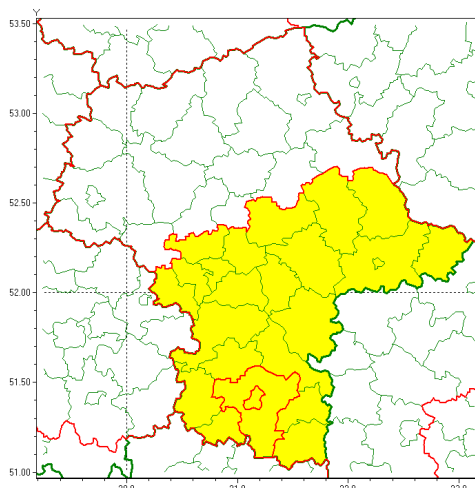

Zasięg ostrzeżenia w województwie

Silny wiatr

Ostrzeżenie meteorologiczne Nr 3

Nazwa biura	IMGW-PIB Centralne Biuro Prognoz Meteorologicznych - Wydział w Warszawie
Zjawisko/stopień zagrożenia	Silny wiatr/ 1
Obszar	województwo mazowieckie powiat radomski
Ważność	od godz. 02:00 dnia 14.01.2022 do godz. 18:00 dnia 14.01.2022
Przebieg	Prognozuje się wystąpienie silnego wiatru o średniej prędkości od 30 km/h do 40 km/h, w porywach do 90 km/h, z zachodu i północnego zachodu.
Prawdopodobieństwo wystąpienia zjawiska(%)	80%
Uwagi	Brak.
Dyrektor synoptyk IMGW-PIB	Dorota Pacocha
Godzina i data wydania	godz. 12:14 dnia 13.01.2022
SMS	IMGW-PIB OSTRZEŻENIE: WIATR/1 mazowieckie/radomski od 02:00/14.01 do 18:00/14.01.2022 prędkość do 40 km/h, porywy do 90 km/h, W, NW.