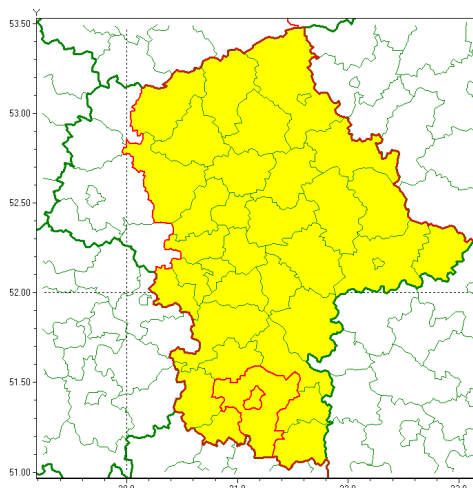

Zasięg ostrzeżenia w województwie

Oblodzenie

Ostrzeżenie meteorologiczne Nr 9

Nazwa biura	IMGW-PIB Centralne Biuro Prognoz Meteorologicznych - Wydział w Warszawie
Zjawisko/stopień zagrożenia	Oblodzenie/ 1
Obszar	województwo mazowieckie powiat radomski
Ważność	od godz. 20:00 dnia 25.01.2022 do godz. 09:00 dnia 26.01.2022
Przebieg	Prognozuje się zamarzanie mokrej nawierzchni dróg i chodników po opadach deszczu, deszczu ze śniegiem i mokrego śniegu powodujące ich oblodzenie. Temperatura minimalna od -2°C do 0°C, temperatura minimalna przy gruncie około -4°C.
Prawdopodobieństwo wystąpienia zjawiska(%)	80%
Uwagi	Brak.
Dyrektor synoptyk IMGW-PIB	Michał Jaworski
Godzina i data wydania	godz. 14:27 dnia 25.01.2022
SMS	IMGW-PIB OSTRZEŻENIE: OBLODZENIE/1 mazowieckie/radomski od 20:00/25.01 do 09:00/26.01.2022 temp. min. od -2st. do 0st., przy gruncie do -4st., lisko.