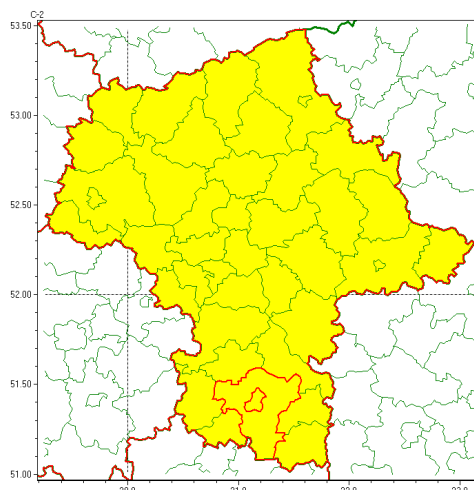

email: meteo.warszawa@imgw.pl

www: www.imgw.pl

Zasięg ostrzeżenia w województwie

Oblodzenie

Ostrzeżenie meteorologiczne Nr 11

Nazwa biura	IMGW-PIB Centralne Biuro Prognoz Meteorologicznych - Wydział w Warszawie
Zjawisko/stopień zagrożenia	Oblodzenie/ 1
Obszar	województwo mazowieckie powiat radomski
Ważność	od godz. 19:00 dnia 28.01.2022 do godz. 09:00 dnia 29.01.2022
Przebieg	Prognozuje się zamrażanie mokrej nawierzchni dróg i chodników po opadach deszczu, deszczu ze śniegiem i mokrego śniegu powodujące ich oblodzenie. Temperatura minimalna około -3°C, temperatura minimalna przy gruncie około -4°C.
Prawdopodobieństwo wystąpienia zjawiska(%)	80%
Uwagi	Brak.
Dyrektor synoptyk IMGW-PIB	Kamil Walczak
Godzina i data wydania	godz. 12:55 dnia 28.01.2022
SMS	IMGW-PIB OSTRZEŻENIE: OBLODZENIE/1 mazowieckie/radomski od 19:00/28.01 do 09:00/29.01.2022 temp. min. ok. -3 st., przy gruncie do -4 st., lisko.