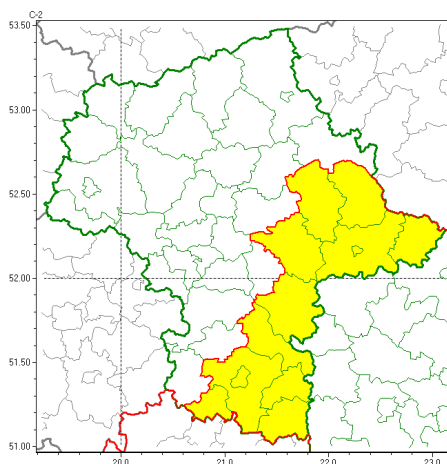

email: meteo.warszawa@imgw.pl

www: www.imgw.pl

Zasięg ostrzeżeń w województwie

Burze z gradem
2022-05-06 05:47

WOJEWÓDZTWO MAZOWIECKIE
OSTRZEŻENIA METEOROLOGICZNE ZBIORCZO NR 61
WYKAZ OBOWIĄZUJĄCYCH OSTRZEŻEŃ
o godz. 05:47 dnia 06.05.2022

Zjawisko/Stopień zagrożenia	Burze z gradem/1
Obszar (w nawiasie numer ostrzeżenia dla powiatu)	powiaty: garwoliński(36), kozienicki(36), lipski(37), łosicki(32), miński(33), Radom(36), radomski(36), Siedlce(32), siedlecki(32), sokołowski(32), szydłowiecki(37), węgrowski(31), żwoleński(37)
Ważność	od godz. 13:00 dnia 06.05.2022 do godz. 22:00 dnia 06.05.2022
Prawdopodobieństwo	80%
Przebieg	Prognozowane są burze, którym miejscami będą towarzyszyły ulewne opady deszczu do 25 mm oraz porywy wiatru do 70 km/h. Miejscami grad.
SMS	IMGW-PIB OSTRZEŻEGA: BURZE Z GRADEM/1 mazowieckie (13 powiatów) od 13:00/06.05 do 22:00/06.05.2022 deszcz 25 mm, grad, porywy 70 km/h. Dotyczy powiatów: garwoliński, kozienicki, lipski, łosicki, miński, Radom, radomski, Siedlce, siedlecki, sokołowski, szydłowiecki, węgrowski i żwoleński.
RSO	Woj. mazowieckie (13 powiatów), IMGW-PIB wydał ostrzeżenie pierwszego stopnia o burzach z gradem
Uwagi	Brak.
Dyżurny synoptyk IMGW-PIB	Michał Folwarski