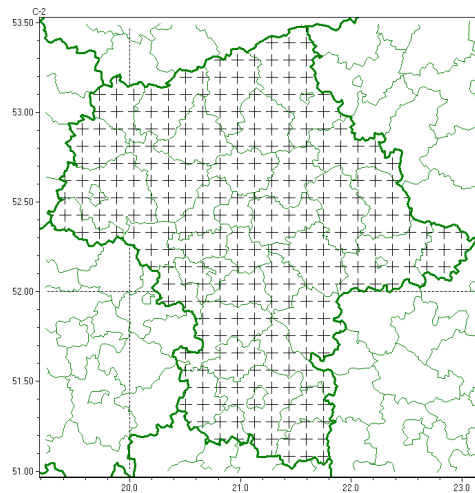

Zasięg komunikatu w województwie

Upał

Komunikat meteorologiczny z godz. 10:24 dnia 27.06.2022

Nazwa biura	IMGW-PIB Centralne Biuro Prognoz Meteorologicznych - Wydział w Warszawie
Zjawiska	Upał
Obszar	województwo mazowieckie powiaty: białobrzegi, ciechanowski, garwoliński, gostyniński, grodziski, grójecki, kozienicki, legionowski, lipski, łosicki, makowski, miński, mławski, nowodworski, ostrołęcki, Ostrołęka, ostrowski, otwocki, piaseczyński, Płock, płocki, płoński, pruszkowski, przasnyski, przysuski, pułtuski, Radom, radomski, Siedlce, siedlecki, sierpecki, sochaczewski, sokołowski, szydlowiecki, Warszawa, warszawski zachodni, węgrowski, wołomiński, wyszkowski, zwoleński, uromiński, yardowski
Sytuacja meteorologiczna	W ciągu najbliższej godziny temperatura powietrza przekroczy miejscami 30°C. Temperatura maksymalna w ciągu dnia osiągnie od 30°C do 32°C.
Uwagi	Komunikat przygotowany na podstawie danych z systemów teledetekcji atmosfery oraz sieci pomiarowo-obszernych IMGW-PIB. Lokalnie zjawiska mogą mieć inny przebieg niż opisany.
Godzina i data wydania	godz. 10:24 dnia 27.06.2022
Opracowanie niniejsze i jego format, jako przedmiot prawa autorskiego podlega ochronie prawnej, zgodnie z przepisami ustawy z dnia 4 lutego 1994r o prawie autorskim i prawach pokrewnych (dz. U. z 2006 r. Nr 90, poz. 631 z późn. zm.). Wszelkie dalsze udostępnianie, rozpowszechnianie (przedruk, kopiowanie, wiadomości sms) jest dozwolone wyłącznie w formie dosłownej z bezwzględnym wskazaniem źródła informacji tj. IMGW-PIB.	