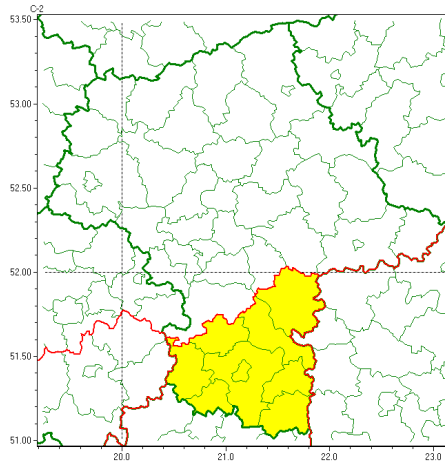

email: meteo.warszawa@imgw.pl

www: www.imgw.pl

Zasięg ostrzeżeń w województwie

Burze z gradem
2022-07-26 05:44

WOJEWÓDZTWO MAZOWIECKIE
OSTRZEŻENIA METEOROLOGICZNE ZBIORCZO NR 147
WYKAZ OBOWIĄZUJĄCYCH OSTRZEŻEŃ
o godz. 05:44 dnia 26.07.2022

Zjawisko/Stopień zagrożenia	Burze z gradem/1
Obszar (w nawiasie numer ostrzeżenia dla powiatu)	powiaty: białobrzeski(61), garwoliński(61), kozienicki(61), lipski(61), przysuski(62), Radom(62), radomski(62), szydłowiecki(63), żwoleński(62)
Ważność	od godz. 12:00 dnia 26.07.2022 do godz. 21:00 dnia 26.07.2022
Prawdopodobieństwo	80%
Przebieg	Prognozowane są burze, którym miejscami będą towarzyszyć silne opady deszczu od 20 mm do 35 mm oraz porywy wiatru do 70 km/h, lokalnie do 80 km/h. Miejscami grad.
SMS	IMGW-PIB OSTRZEŻENIA: BURZE Z GRADEM/1 mazowieckie (9 powiatów) od 12:00/26.07 do 21:00/26.07.2022 deszcz 35 mm, grad, porywy 70-80 km/h. Dotyczy powiatów: białobrzeski, garwoliński, kozienicki, lipski, przysuski, Radom, radomski, szydłowiecki i żwoleński.
RSO	Woj. mazowieckie (9 powiatów), IMGW-PIB wydał ostrzeżenie pierwszego stopnia o burzach z gradem
Uwagi	Brak.