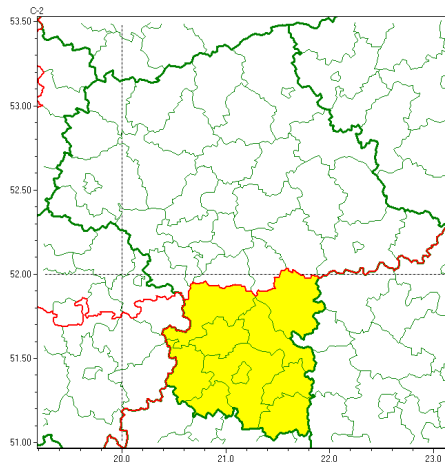

Zasięg ostrzeżeń w województwie

Burze z gradem
2022-08-11 12:49

WOJEWÓDZTWO MAZOWIECKIE
OSTRZEŻENIA METEOROLOGICZNE ZBIORCZO NR 161
WYKAZ OBOWIĄZUJĄCYCH OSTRZEŻEŃ
o godz. 12:49 dnia 11.08.2022

Zjawisko/Stopień zagrożenia	Burze z gradem/1
Obszar (w nawiasie numer ostrzeżenia dla powiatu)	powiaty: białobrzeski(64), garwoliński(64), grójecki(63), kozienicki(64), lipski(64), przysuski(65), Radom(65), radomski(65), szydłowiecki(66), zwoleński(65)
Ważność	od godz. 12:50 dnia 11.08.2022 do godz. 20:00 dnia 11.08.2022
Prawdopodobieństwo	70%
Przebieg	Obserwuje się i prognozuje dalsze występowanie burz, którym miejscami będą towarzyszyć silne opady deszczu do 25 mm oraz porywy wiatru do 60 km/h. Miejscami grad.
SMS	IMGW-PIB OSTRZEŻEGA: BURZE Z GRADEM/1 mazowieckie (10 powiatów) od 12:50/11.08 do 20:00/11.08.2022 deszcz 25 mm, grad, porywy 60 km/h. Dotyczy powiatów: białobrzeski, garwoliński, grójecki, kozienicki, lipski, przysuski, Radom, radomski, szydłowiecki i zwoleński.
RSO	Woj. mazowieckie (10 powiatów), IMGW-PIB wydał ostrzeżenie pierwszego stopnia o burzach z gradem
Uwagi	Brak.