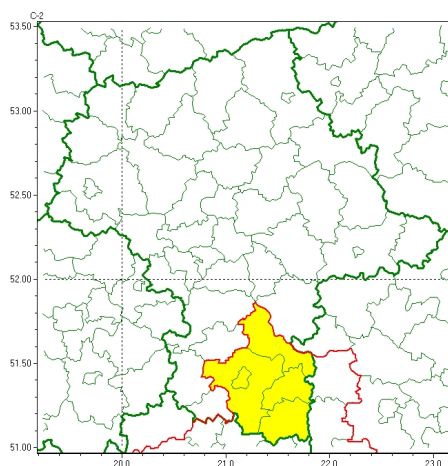

Zasięg ostrzeżeń w województwie

Gęsta mgła
2022-11-14 12:03

WOJEWÓDZTWO MAZOWIECKIE
OSTRZEŻENIA METEOROLOGICZNE ZBIORCZO NR 225
WYKAZ OBOWIĄZUJĄCYCH OSTRZEŻEŃ
o godz. 12:03 dnia 14.11.2022

Zjawisko/Stopień zagrożenia	Gęsta mgła/1
Obszar (w nawiasie numer ostrzeżenia dla powiatu)	powiaty: kozienicki(82), lipski(85), Radom(86), radomski(86), zwoleński(85)
Ważność	od godz. 19:00 dnia 14.11.2022 do godz. 11:00 dnia 15.11.2022
Prawdopodobieństwo	80%
Przebieg	Prognozuje się gęste mgły, w zasięgu których widzialność może wynosić miejscami od 50 m do 200 m.
SMS	IMGW-PIB OSTRZEGA: MĞŁA/1 mazowieckie (5 powiatów) od 19:00/14.11 do 11:00/15.11.2022 widzialność 50-200 m. Dotyczy powiatów: kozienicki, lipski, Radom, radomski i zwoleński.
RSO	Woj. mazowieckie (5 powiatów), IMGW-PIB wydał ostrzeżenie pierwszego stopnia o silnych mgłach
Uwagi	Brak.