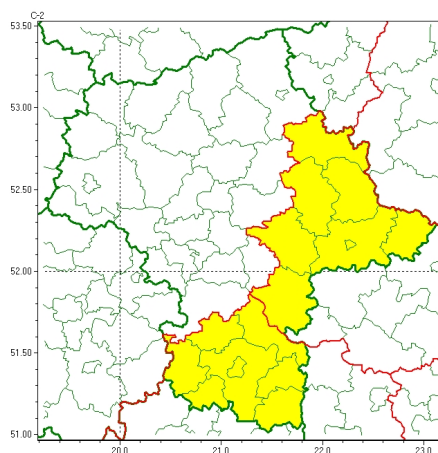

Zasięg ostrzeżeń w województwie

Intensywne opady deszczu
2023-05-16 11:17

WOJEWÓDZTWO MAZOWIECKIE
OSTRZEŻENIA METEOROLOGICZNE ZBIORCZO NR 85
WYKAZ OBOWIĄZUJĄCYCH OSTRZEŻEŃ
o godz. 11:17 dnia 16.05.2023

Zjawisko/Stopień zagrożenia	Intensywne opady deszczu/1
Obszar (w nawiasie numer ostrzeżenia dla powiatu)	powiaty: białobrzeski(34), kozienicki(35), lipski(35), przysuski(34), Radom(37), radomski(37), szydłowiecki(39), zwoleński(37)
Ważność	od godz. 22:00 dnia 16.05.2023 do godz. 06:00 dnia 18.05.2023
Prawdopodobieństwo	80%
Przebieg	Prognozowane są opady deszczu o natężeniu umiarkowanym, okresami silnym. Prognozowana wysokość opadów od 30 mm do 45 mm.
SMS	IMGW-PIB OSTRZEŻENIA: DESZCZ/1 mazowieckie (8 powiatów) od 22:00/16.05 do 06:00/18.05.2023 45 mm. Dotyczy powiatów: białobrzeski, kozienicki, lipski, przysuski, Radom, radomski, szydłowiecki i zwoleński.
RSO	Woj. mazowieckie (8 powiatów), IMGW-PIB wydał ostrzeżenie pierwszego stopnia o intensywnych opadach deszczu
Uwagi	Brak.
Zjawisko/Stopień zagrożenia	Intensywne opady deszczu/1
Obszar (w nawiasie numer ostrzeżenia dla powiatu)	powiaty: garwoliński(36), łosicki(34), miński(29), ostrowski(32), Siedlce(34), siedlecki(34), sokołowski(33), węgrowski(31)
Ważność	od godz. 01:00 dnia 17.05.2023 do godz. 06:00 dnia 18.05.2023
Prawdopodobieństwo	80%

Przebieg	Prognozowane są opady deszczu o natężeniu umiarkowanym, okresami silnym. Prognozowana wysokość opadów od 30 mm do 45 mm.
SMS	IMGW-PIB OSTRZEGA: DESZCZ/1 mazowieckie (8 powiatów) od 01:00/17.05 do 06:00/18.05.2023 45 mm. Dotyczy powiatów: garwoliński, łosicki, miński, ostrowski, Siedlce, siedlecki, sokołowski i węgrowski.
RSO	Woj. mazowieckie (8 powiatów), IMGW-PIB wydał ostrzeżenie pierwszego stopnia o intensywnych opadach deszczu
Uwagi	Brak.