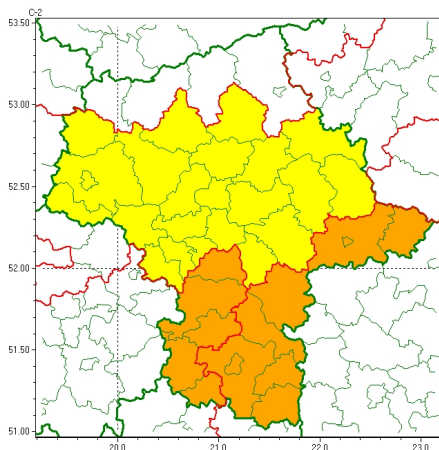

Zasięg ostrzeżeń w województwie

Burze
2024-08-19 05:48

Upał
2024-08-19 05:48

WOJEWÓDZTWO MAZOWIECKIE
OSTRZEŻENIA METEOROLOGICZNE ZBIORCZO NR 275
WYKAZ OBLICZONYCH CYCH OSTRZEŻEŃ
o godz. 05:48 dnia 19.08.2024

Zjawisko/Stopień zagrożenia	Burze/2
Obszar (w nawiasie numer ostrzeżenia dla powiatu)	powiaty: białobrzeski(94), garwoliński(91), grójecki(87), kozienicki(97), lipski(102), łosicki(89), piaseczyński(84), przysuski(99), Radom(99), radomski(99), Siedlce(96), siedlecki(96), szydłowiecki(100), zwoleński(101)
Ważność	od godz. 10:00 dnia 19.08.2024 do godz. 03:00 dnia 20.08.2024
Prawdopodobieństwo	80%
Przebieg	Prognozowane są burze, którym miejscami będą towarzyszyć bardzo silne opady deszczu od 35 mm do 55 mm, oraz porywy wiatru do 90 km/h. Lokalnie grad.
SMS	IMGW-PIB OSTRZEŻENIA: BURZE/2 mazowieckie (14 powiatów) od 10:00/19.08 do 03:00/20.08.2024 deszcz 55 mm, porywy 90 km/h, grad. Dotyczy powiatów: białobrzeski, garwoliński, grójecki, kozienicki, lipski, łosicki, piaseczyński, przysuski, Radom, radomski, Siedlce, siedlecki, szydłowiecki i zwoleński.
RSO	Woj. mazowieckie (14 powiatów), IMGW-PIB wydał ostrzeżenie drugiego stopnia o burzach
Uwagi	Miejscami stopień ostrzeżenia może zostać podniesiony.
Zjawisko/Stopień zagrożenia	Burze/1
Obszar (w nawiasie numer ostrzeżenia dla powiatu)	powiaty: ciechanowski(84), gostyniński(84), grodziski(85), legionowski(85), makowski(88), miński(92), nowodworski(86), ostrowski(94), otwocki(89), Płock(83), płocki(83), płoński(81), pruszkowski(86), pułtuski(89), sierpecki(80), sochaczewski(85), sokołowski(96), Warszawa(84), warszawski zachodni(86), węgrowski(94), wołomiński(89), wyszkowski(91), ywardowski(87)