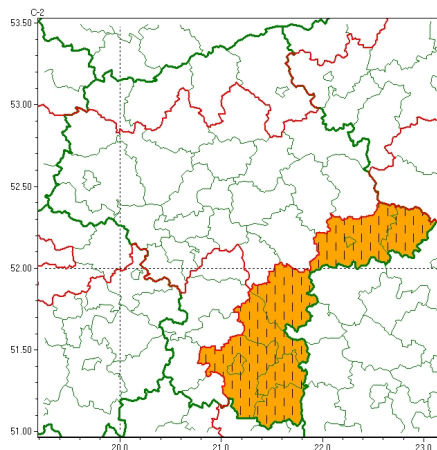

Zasięg ostrzeżeń w województwie

Burze
2024-08-19 05:48

Upał
2024-08-19 05:48

WOJEWÓDZTWO MAZOWIECKIE
OSTRZEŻENIA METEOROLOGICZNE ZBIORCZO NR 275
WYKAZ OBLICZONYCH CYCH OSTRZEŻEŃ
o godz. 05:48 dnia 19.08.2024

Zjawisko/Stopień zagrożenia	Burze/2
Obszar (w nawiasie numer ostrzeżenia dla powiatu)	powiaty: białobrzeski(94), garwoliński(91), grójecki(87), kozienicki(97), lipski(102), łosicki(89), piaseczyński(84), przysuski(99), Radom(99), radomski(99), Siedlce(96), siedlecki(96), szydłowiecki(100), zwoleński(101)
Ważność	od godz. 10:00 dnia 19.08.2024 do godz. 03:00 dnia 20.08.2024
Prawdopodobieństwo	80%
Przebieg	Prognozowane są burze, którym miejscami będą towarzyszyć bardzo silne opady deszczu od 35 mm do 55 mm, oraz porywy wiatru do 90 km/h. Lokalnie grad.
SMS	IMGW-PIB OSTRZEŻENIA: BURZE/2 mazowieckie (14 powiatów) od 10:00/19.08 do 03:00/20.08.2024 deszcz 55 mm, porywy 90 km/h, grad. Dotyczy powiatów: białobrzeski, garwoliński, grójecki, kozienicki, lipski, łosicki, piaseczyński, przysuski, Radom, radomski, Siedlce, siedlecki, szydłowiecki i zwoleński.
RSO	Woj. mazowieckie (14 powiatów), IMGW-PIB wydał ostrzeżenie drugiego stopnia o burzach
Uwagi	Miejscami stopień ostrzeżenia może zostać podniesiony.
Zjawisko/Stopień zagrożenia	Burze/1
Obszar (w nawiasie numer ostrzeżenia dla powiatu)	powiaty: ciechanowski(84), gostyniński(84), grodziski(85), legionowski(85), makowski(88), miński(92), nowodworski(86), ostrowski(94), otwocki(89), Płock(83), płocki(83), płoński(81), pruszkowski(86), pułtuski(89), sierpecki(80), sochaczewski(85), sokołowski(96), Warszawa(84), warszawski zachodni(86), węgrowski(94), wołomiński(89), wyszkowski(91), ywardowski(87)